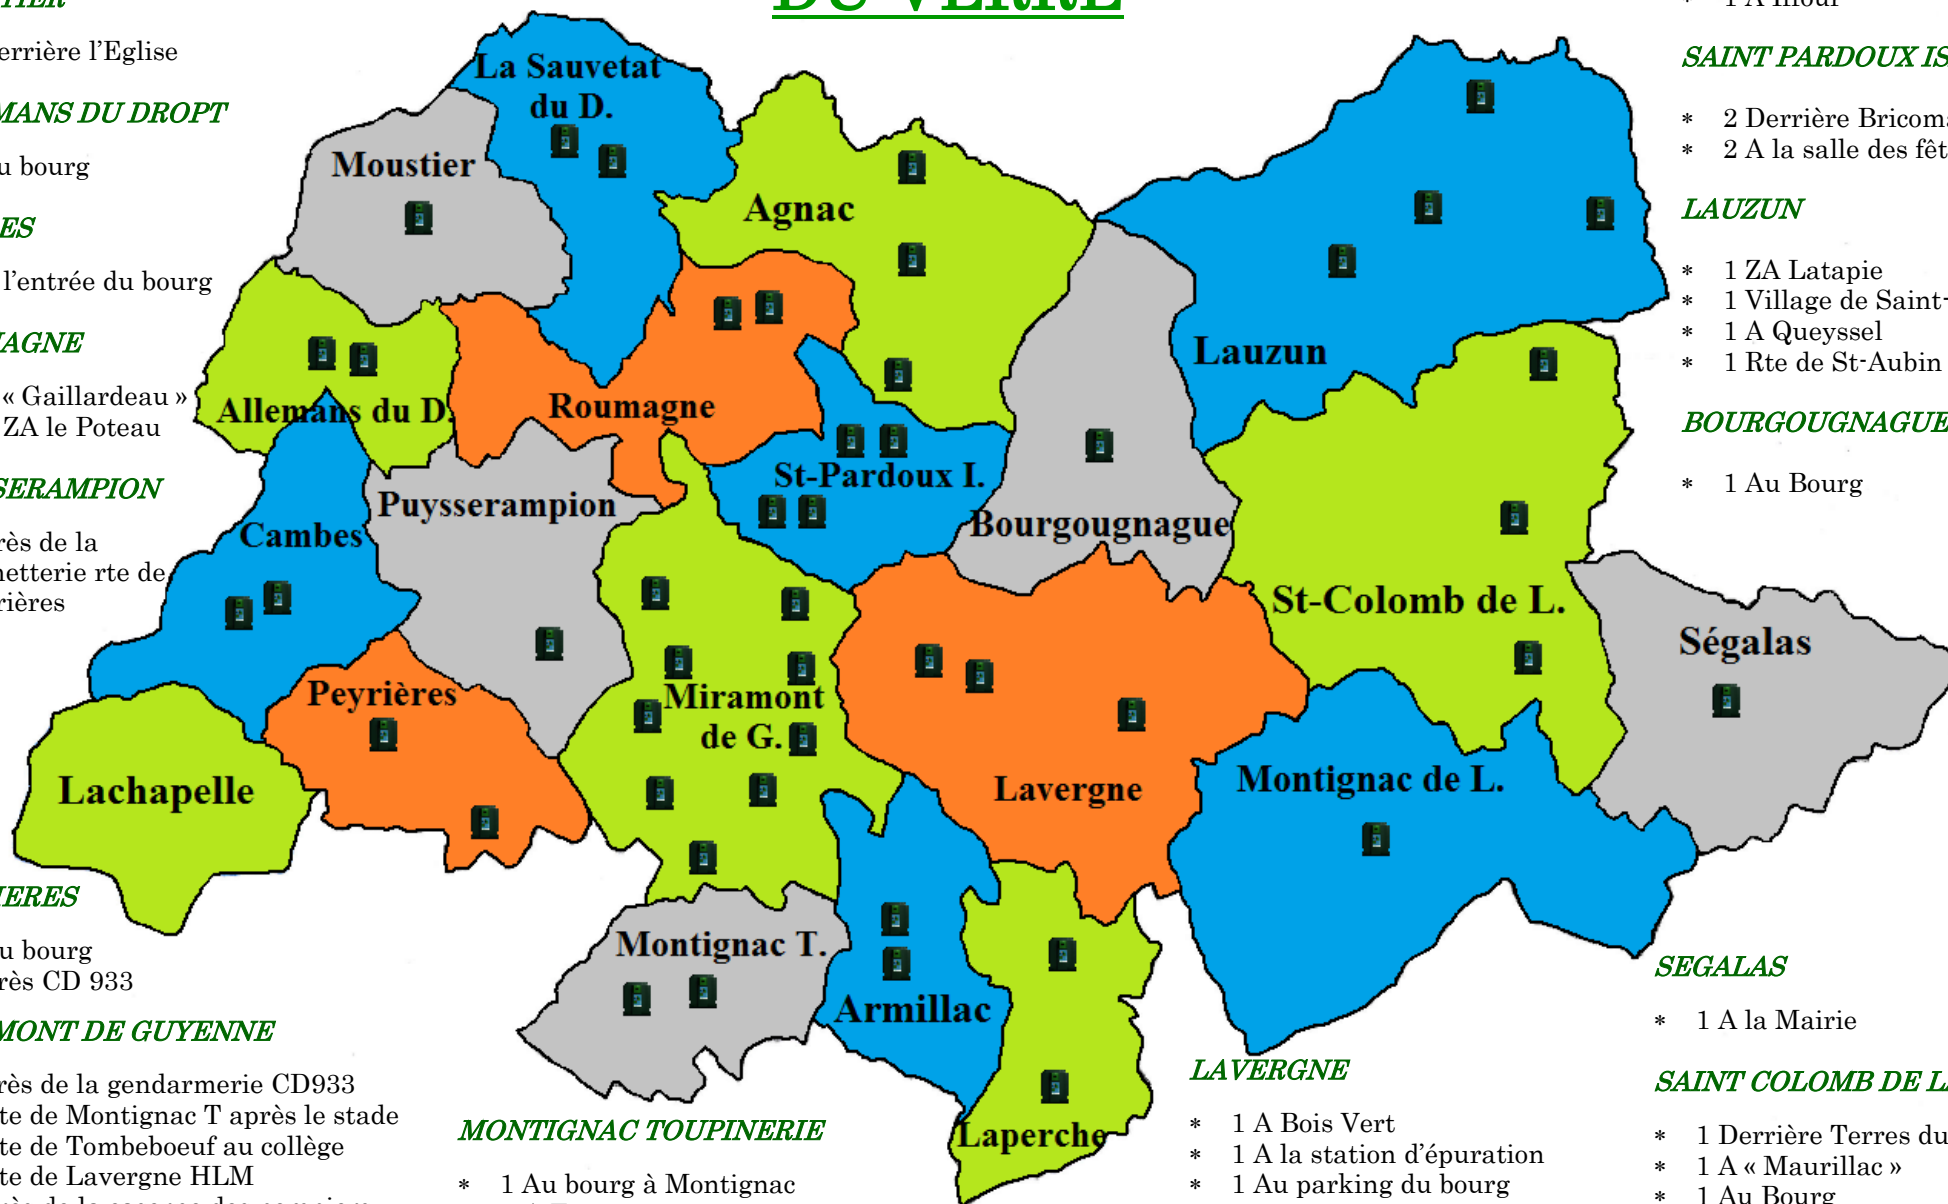

LES POINTS DE COLLECTE

DU VERRE

LA SAUVETAT DU DROPT

- * 2 Au bourg

MOUSTIER

- * 1 Derrière l'Eglise

ALLEMANS DU DROPT

- * 2 Au bourg

MONTIGNAC TOUPINERIE

- * 1 Au bourg à Montignac
- * 1 A Toupinerie

ARMILLAC

- * 2 Au bourg près de la Mairie

AGNAC

- * 1 Rte d'Eymet
- * 1 Face Mairie
- * 1 A Iffour

SAINT PARDOUX ISAAC

- * 2 Derrière Bricomarché
- * 2 A la salle des fêtes

LAUZUN

- * 1 ZA Latapie
- * 1 Village de Saint-Nazaire
- * 1 A Queyssel
- * 1 Rte de St-Aubin

BOURGOUGNAGUE

- * 1 Au Bourg

SEGALAS

- * 1 A la Mairie

SAINT COLOMB DE LAUZUN

- * 1 Derrière Terres du Sud
- * 1 A « Maurillac »
- * 1 Au Bourg

MONTIGNAC DE LAUZUN

- * 1 Rte de « Maurillac »

LAVERGNE

- * 1 A Bois Vert
- * 1 A la station d'épuration
- * 1 Au parking du bourg

LAPERCHE

- * 1 Au bourg
- * 1 A Moirax